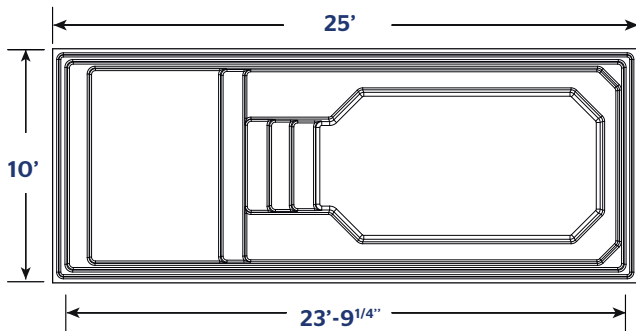

AQUARINO

1025 | 10 X 25 PLAGE

INCLUS :
ÉCUMOIRE | RETOUR | DRAIN

COULEURS DISPONIBLES

COULEURS DE BASE

COULEURS OPTIONNELLES

POIDS PISCINE VIDE	1394 LIVRES 632 KILOGRAMMES
VOLUME INTÉRIEUR	438,02 PIEDS CUBES
VOLUME D'EAU	12 403 LITRES 3277 GALLONS