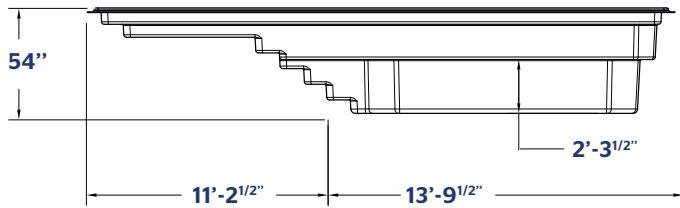

AQUARINO

1025 | 10 X 25 PLAGE

INCLUS :
ÉCUMOIRE | RETOUR | DRAIN

COULEURS DISPONIBLES

COULEURS DE BASE

COULEURS OPTIONNELLES

POIDS PISCINE VIDE	1394 LIVRES 632 KILOGRAMMES
VOLUME INTÉRIEUR	438,02 PIEDS CUBES
VOLUME D'EAU	12 403 LITRES 3277 GALLONS