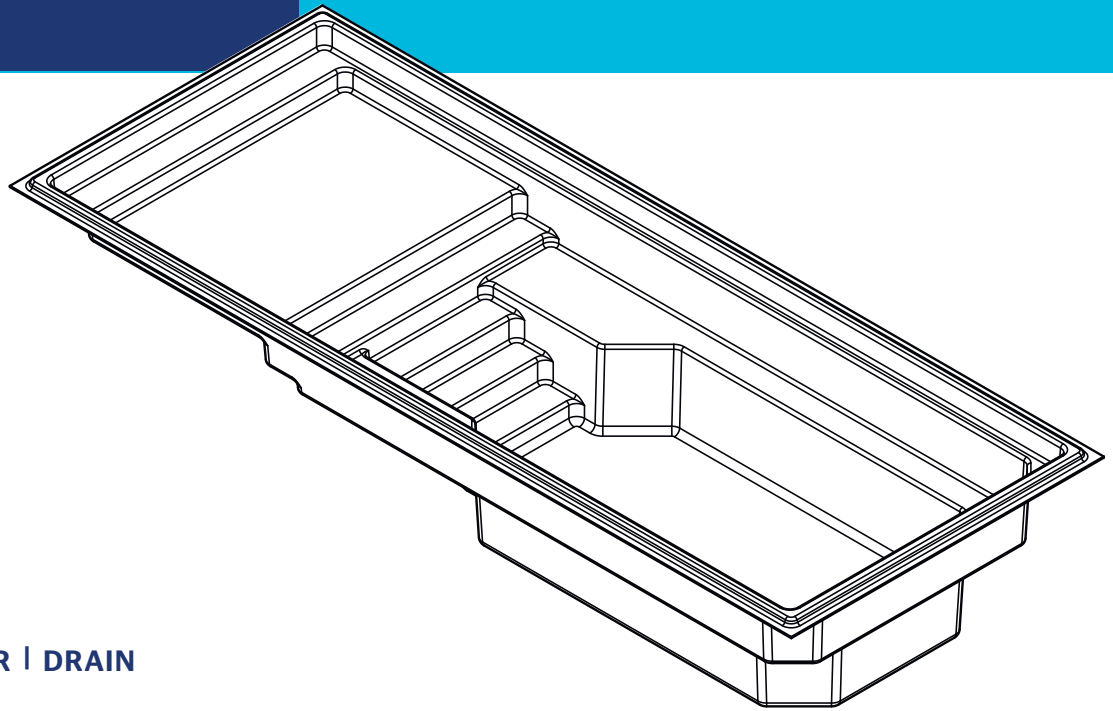

AQUARINO

1025 | 10 X 25 PLAGE

INCLUS :
ÉCUMOIRE | RETOUR | DRAIN

COULEURS DISPONIBLES

COULEURS DE BASE

COULEURS OPTIONNELLES

POIDS PISCINE VIDE	1394 LIVRES 632 KILOGRAMMES
VOLUME INTÉRIEUR	438,02 PIEDS CUBES
VOLUME D'EAU	12 403 LITRES 3277 GALLONS