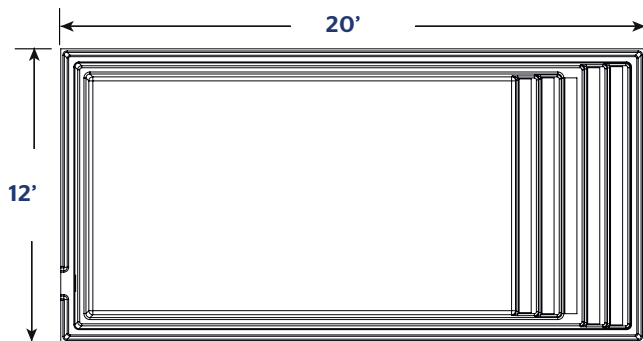

AQUARINO

1220 | 12 X 20

INCLUS :
ÉCUMOIRE | RETOUR | DRAIN

COULEURS DISPONIBLES

COULEURS DE BASE

COULEURS OPTIONNELLES

POIDS PISCINE VIDE	1500 LIVRES 680 KILOGRAMMES
VOLUME INTÉRIEUR	780 PIEDS CUBES
VOLUME D'EAU	22 133 LITERS 5846 GALLONS