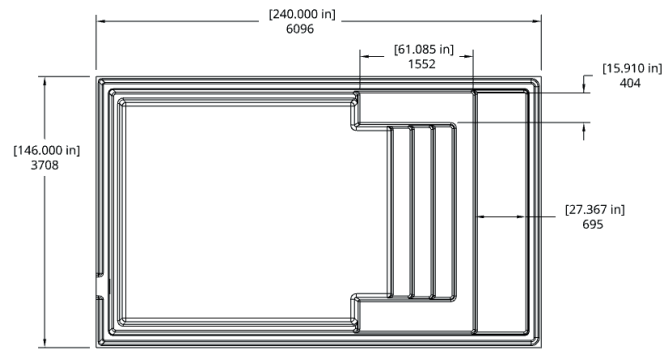

AQUARINO

1220 | 12 X 20 PLAGES

INCLUS :
ÉCUMOIRE | RETOUR | DRAIN

COULEURS DISPONIBLES

COULEURS DE BASE

COULEURS OPTIONNELLES

POIDS PISCINE VIDE	1500 LIVRES 680 KILOGRAMMES
VOLUME INTÉRIEUR	780 PIEDS CUBES
VOLUME D'EAU	22 133 LITERS 5846 GALLONS