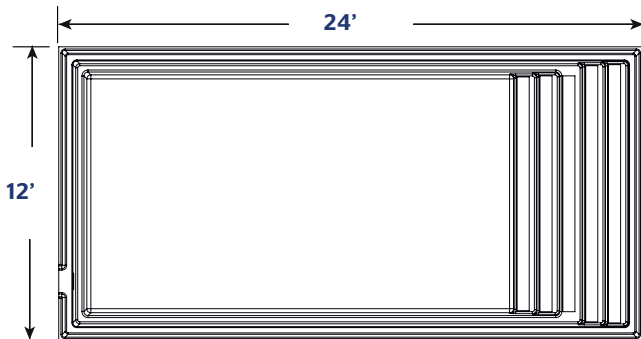

AQUARINO

1224 | 12 X 24

INCLUS :
ÉCUMOIRE | RETOUR | DRAIN

COULEURS DISPONIBLES

COULEURS DE BASE

COULEURS OPTIONNELLES

POIDS PISCINE VIDE	1800 LIVRES 816 KILOGRAMMES
VOLUME INTÉRIEUR	936.32 PIEDS CUBES
VOLUME D'EAU	26,514 LITRES 7,004 GALLONS