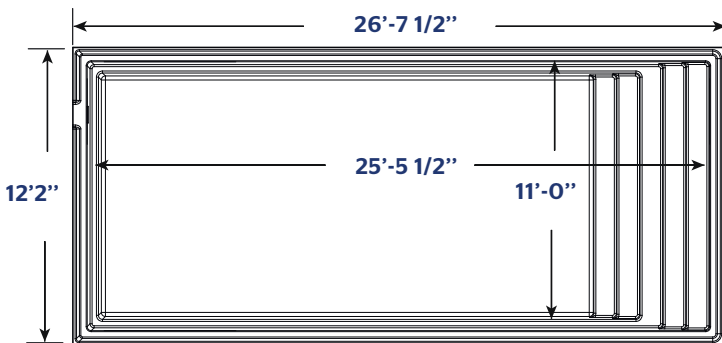

AQUARINO

1226 | 12 X 26

INCLUS :
ÉCUMOIRE | RETOUR | DRAIN

COULEURS DISPONIBLES

COULEURS DE BASE

COULEURS OPTIONNELLES

POIDS PISCINE VIDE	1965 LIVRES 891.3 KILOGRAMMES
VOLUME INTÉRIEUR	1050.86 PIEDS CUBES
VOLUME D'EAU	29 757 LITRES 7,861 GALLONS