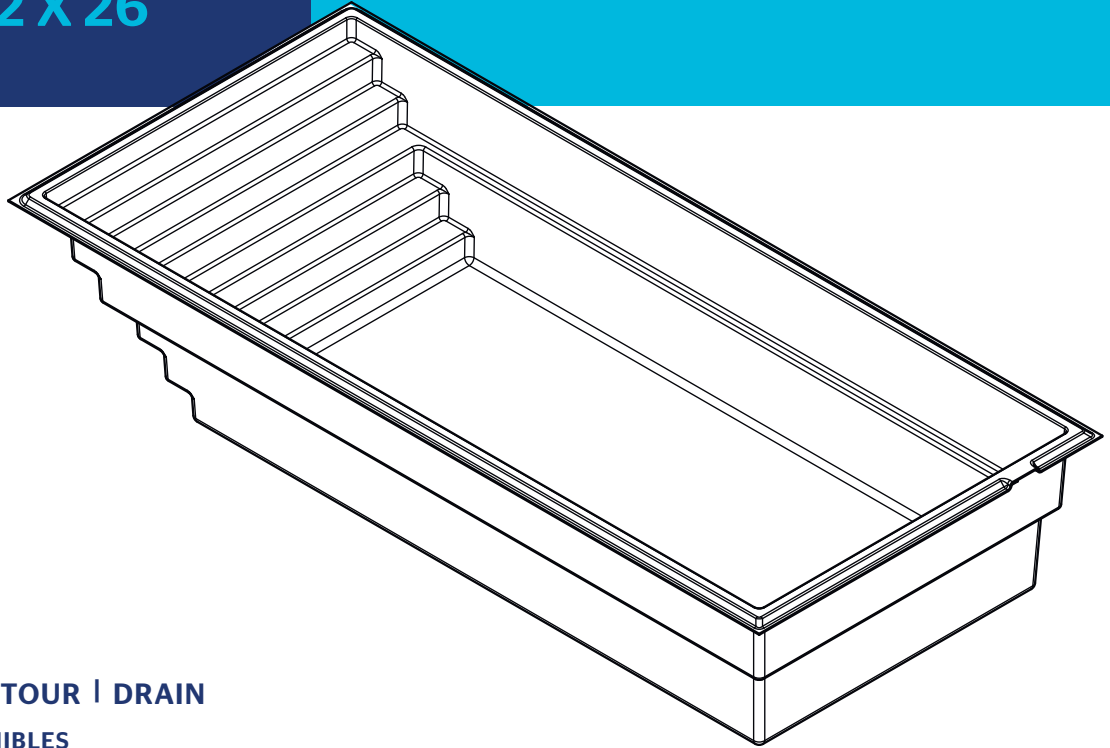

AQUARINO

1226 | 12 X 26

INCLUS :
ÉCUMOIRE | RETOUR | DRAIN

COULEURS DISPONIBLES

COULEURS DE BASE

COULEURS OPTIONNELLES

POIDS PISCINE VIDE	1965 LIVRES 891.3 KILOGRAMMES
VOLUME INTÉRIEUR	1050.86 PIEDS CUBES
VOLUME D'EAU	29 757 LITRES 7,861 GALLONS