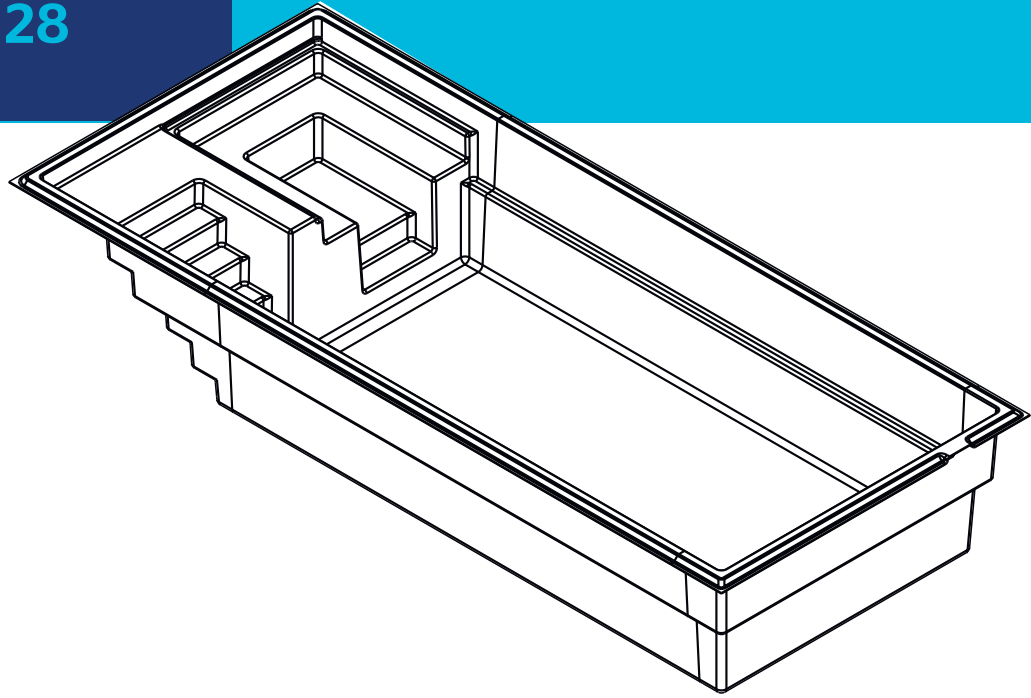

## 1228 | 12 X 28

**INCLUDED:**  
**SKIMMER | RETURN | DRAIN**

**AVAILABLE COLORS**

<b>WEIGHT EMPTY POOL</b>	<b>2099 POUNDS   952 KGS</b>
<b>INTERIOR VOLUME</b>	<b>1051 CUBIC FEET</b>
<b>WATER VOLUME</b>	<b>29 761 LITERS   7862 GALLONS</b>