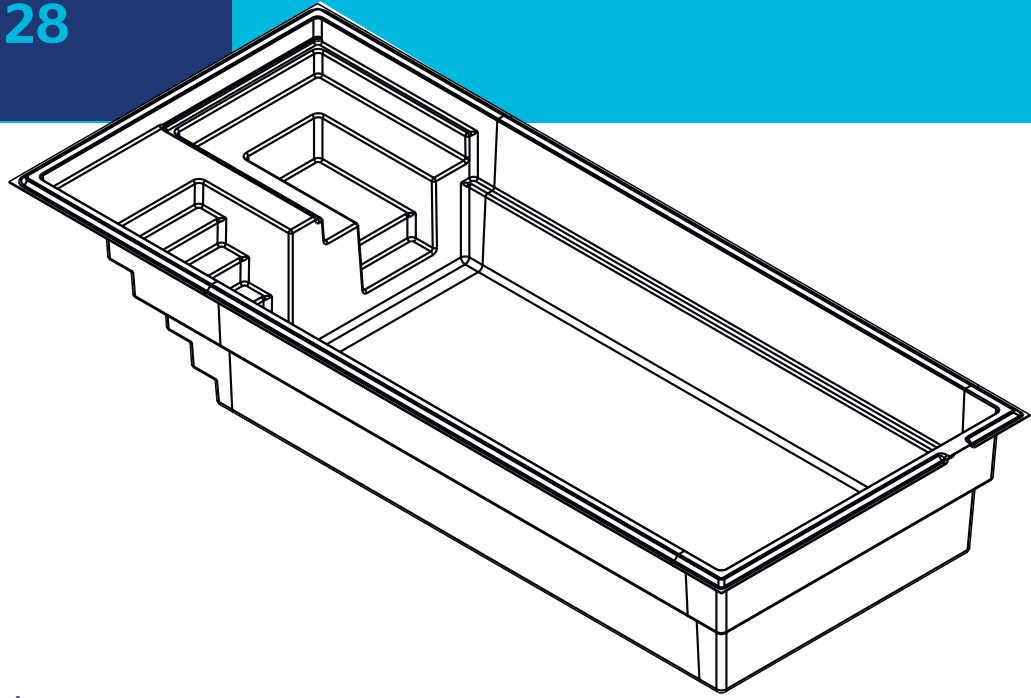

## 1228 | 12 X 28

**INCLUS:**  
ÉCUMOIRE | RETOUR | DRAIN

COULEURS DISPONIBLES

COULEURS DE BASE

COULEURS OPTIONNELLES

POIDS PISCINE VIDE	2099 LIVRES   952 KILOGRAMMES
VOLUME INTÉRIEUR	1051 PIEDS CUBES
VOLUME D'EAU	29 761 LITRES   7862 GALLONS