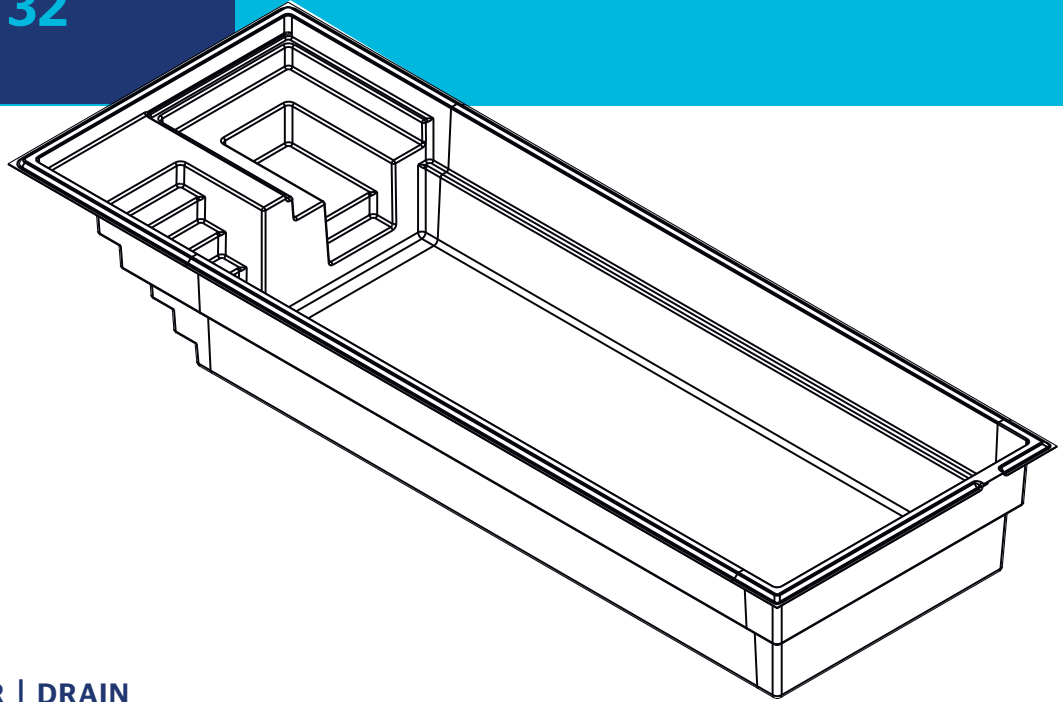

## 1232 | 12 X 32

**INCLUS:**  
ÉCUMOIRE | RETOUR | DRAIN

COULEURS DISPONIBLES

COULEURS DE BASE

COULEURS OPTIONNELLES

POIDS PISCINE VIDE	2457 LIVRES   1115 KILOGRAMMES
VOLUME INTÉRIEUR	1299 PIEDS CUBES
VOLUME D'EAU	36 797 LITERS   9721 GALLONS