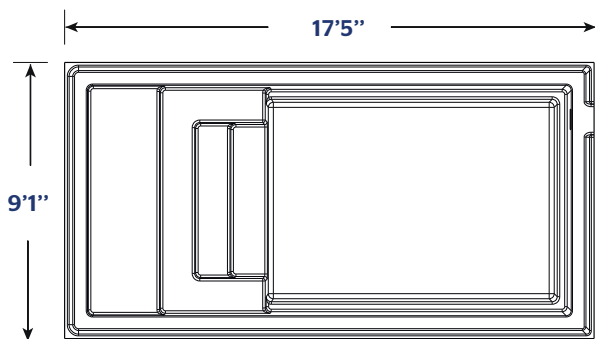

## 816 - PLAGE | 8 X 16

**INCLUS :**  
ÉCUMOIRE | RETOUR | DRAIN

**COULEURS DISPONIBLES**

COULEURS DE BASE

COULEURS OPTIONNELLES

POIDS PISCINE VIDE	1032 LIVRES   468 KILOGRAMMES
VOLUME INTÉRIEUR	358.86 PIEDS CUBES
VOLUME D'EAU	10 162 LITRES   2684 GALLONS