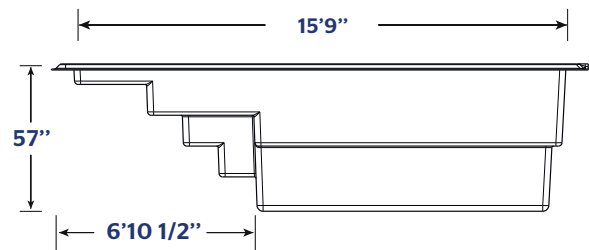

## 816 - PLAGE | 8 X 16

**INCLUS :**  
ÉCUMOIRE | RETOUR | DRAIN

**COULEURS DISPONIBLES**

COULEURS DE BASE

COULEURS OPTIONNELLES

POIDS PISCINE VIDE	1032 LIVRES   468 KILOGRAMMES
VOLUME INTÉRIEUR	358.86 PIEDS CUBES
VOLUME D'EAU	10 162 LITRES   2684 GALLONS