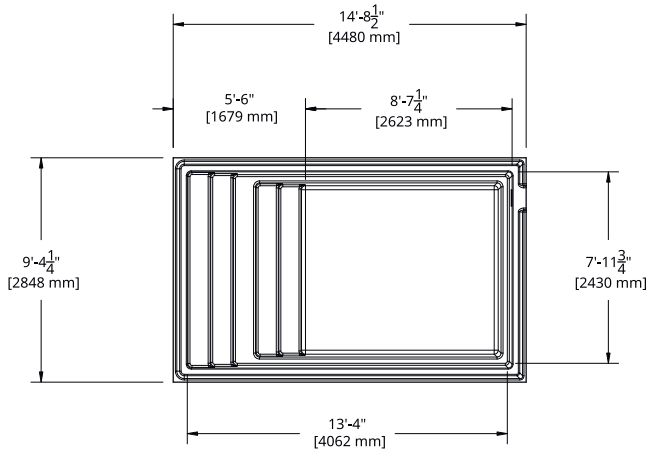

## 814 | 8 X 14

**INCLUS :**  
**ÉCUMOIRE | RETOUR | DRAIN**  
**COULEURS DISPONIBLES**

COULEURS DE BASE

COULEURS OPTIONNELLES

POIDS PISCINE VIDE	953 LIVRES   432 KILOGRAMMES
VOLUME INTÉRIEUR	361 PIEDS CUBES
VOLUME D'EAU	10,223 LITRES   2701 GALLONS