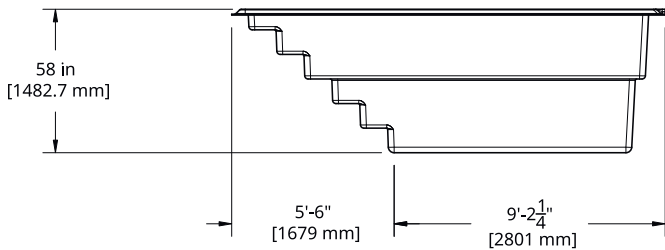

## 814 | 8 X 14

**INCLUS :**  
**ÉCUMOIRE | RETOUR | DRAIN**  
**COULEURS DISPONIBLES**

COULEURS DE BASE

COULEURS OPTIONNELLES

POIDS PISCINE VIDE	953 LIVRES   432 KILOGRAMMES
VOLUME INTÉRIEUR	361 PIEDS CUBES
VOLUME D'EAU	10,223 LITRES   2701 GALLONS